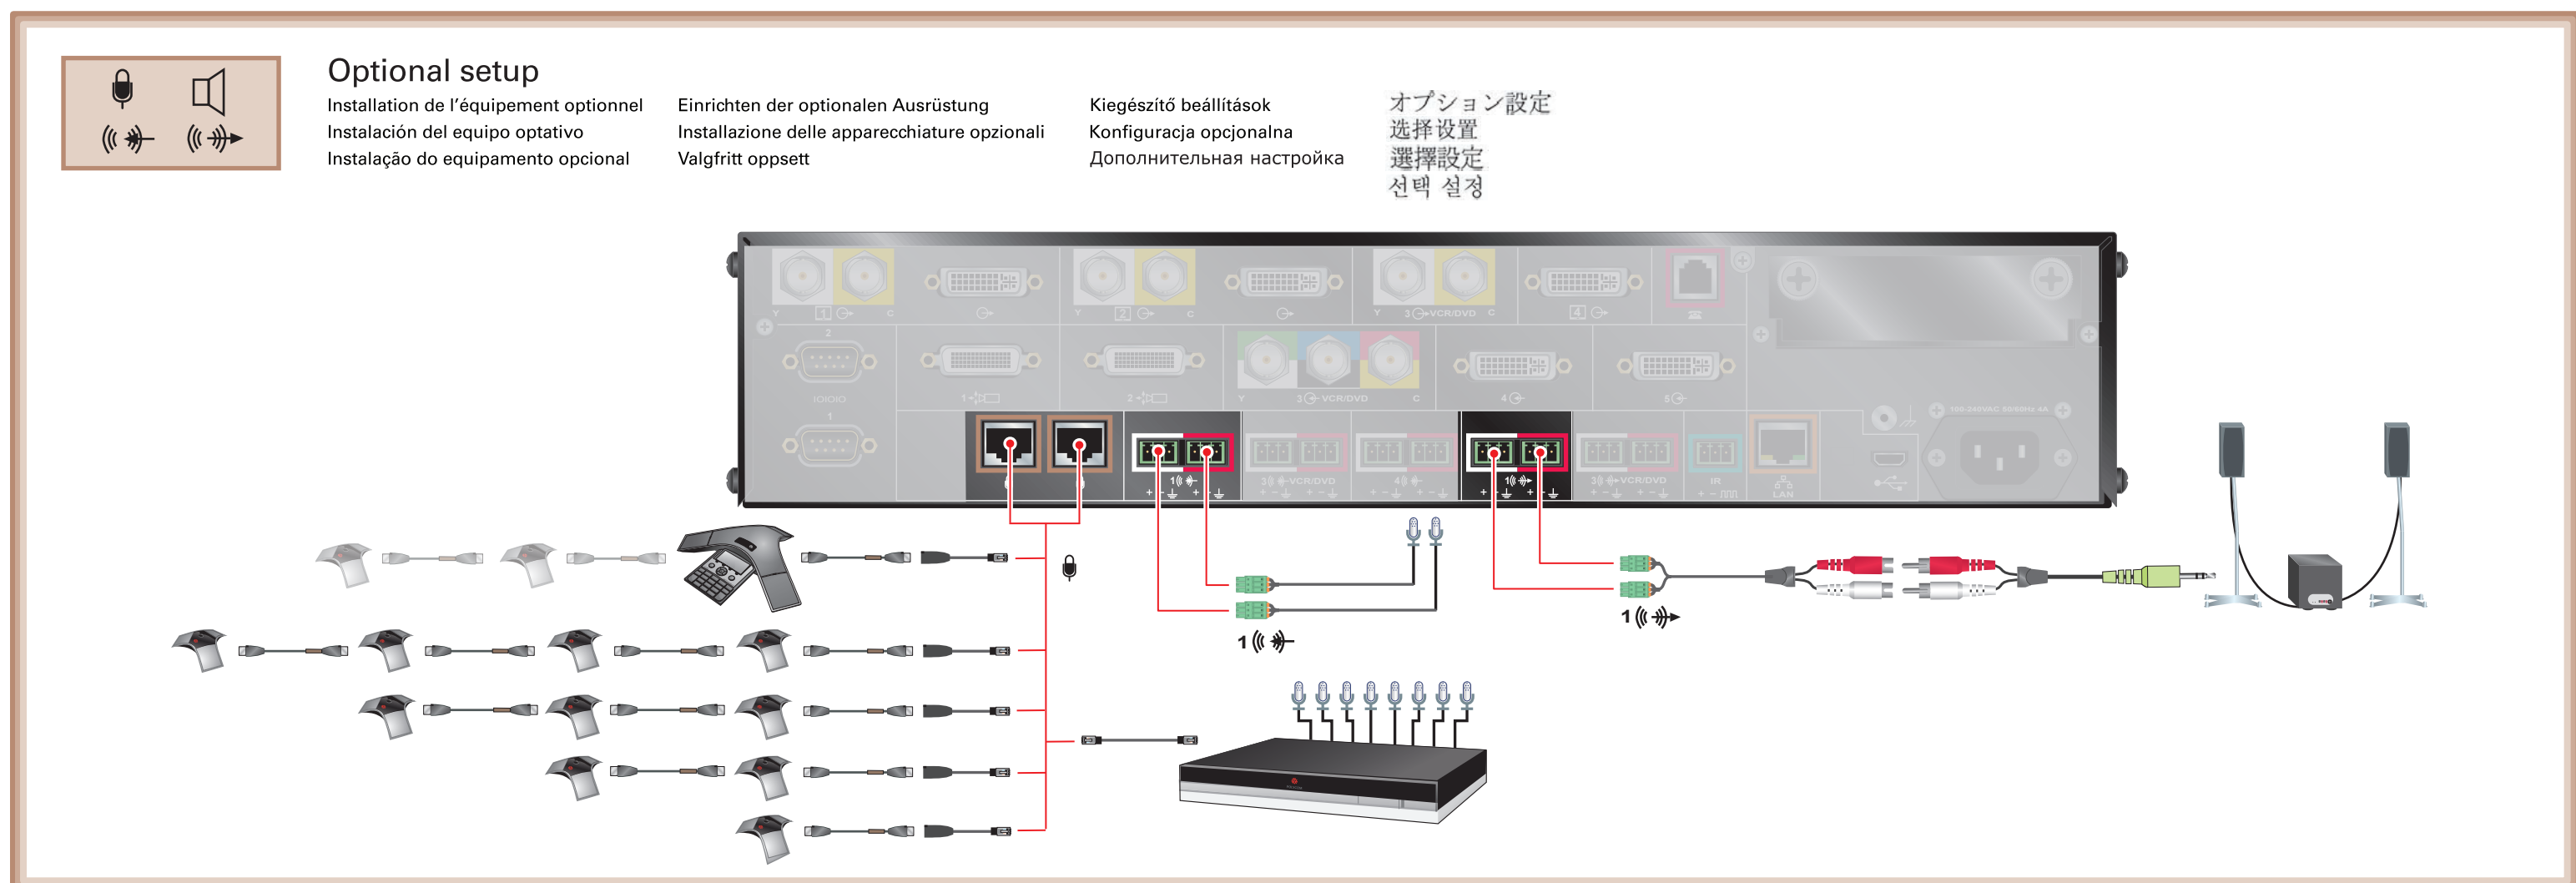

# Setting up the Polycom® HDX 9004™ System

Optional setup

Installation de l'équipement optionnel  
Instalación del equipo optativo  
Instalação do equipamento opcional

Einrichten der optionalen Ausrüstung  
Installazione delle apparecchiature opzionali  
Valgfritt oppsett

Kiegészítő beállítások  
Konfiguracja opcjonalna  
Дополнительная настройка

オプション設定  
选择设置  
選擇設定  
선택 설정

Optional setup

Installation de l'équipement optionnel  
Instalación del equipo optativo  
Instalação do equipamento opcional

Einrichten der optionalen Ausrüstung  
Installazione delle apparecchiature opzionali  
Valgfritt oppsett

Kiegészítő beállítások  
Konfiguracja opcjonalna  
Дополнительная настройка

オプション設定  
选择设置  
選擇設定  
선택 설정